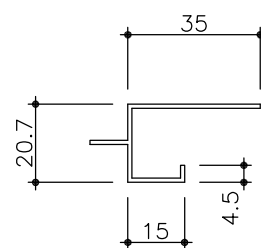

■アルミ押出材(押出型材)

アルミ押出スパン(受注生産) NO-F120	
働き巾130mm	
断面形状寸法図	Scale : 1/1
 <b>難波金属株式会社</b>	

■アルミ押出材(押出型材)

NC-101 廻り縁

NC-101S 底目地廻り縁

NC-200 H型接続

アルミ押出スパン(受注生産) 付属品	
NO-F100N/NO-T15/NO-F120/NO-F150/NO-F200/NO-D100/NO-D100N NO-K30/NO-K45/NO-T3/NO-R10/NO-R20	
断面形状寸法図	Scale : 1/2
<b>難波金属株式会社</b>	