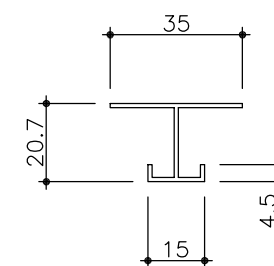

■アルミ押出材(押出型材)

アルミ押出スパン(受注生産) NO-F120	
働き巾130mm	
断面形状寸法図	Scale : 1/1
 <b>難波金属株式会社</b>	

■アルミ押出材(押出型材)

NC-101 廻り縁

NC-101S 底目地廻り縁

NC-200 H型接続

アルミ押出スパン(受注生産) 付属品	
NO-F100N/NO-T15/NO-F120/NO-F150/NO-F200/NO-D100/NO-D100N NO-K30/NO-K45/NO-T3/NO-R10/NO-R20	
断面形状寸法図	Scale : 1/2
<b>難波金属株式会社</b>	