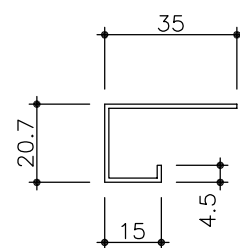

■アルミ押出材(押出型材)

アルミ押出スパン(受注生産) NO-F120	
働き巾130mm	
断面形状寸法図	Scale : 1/1
 <b>難波金属株式会社</b>	

■アルミ押出材(押出型材)

NC-101 廻り縁

NC-101S 底目地廻り縁

NC-200 H型接続

アルミ押出スパン(受注生産) 付属品	
NO-F100N/NO-T15/NO-F120/NO-F150/NO-F200/NO-D100/NO-D100N NO-K30/NO-K45/NO-T3/NO-R10/NO-R20	
断面形状寸法図	Scale : 1/2
<b>難波金属株式会社</b>	