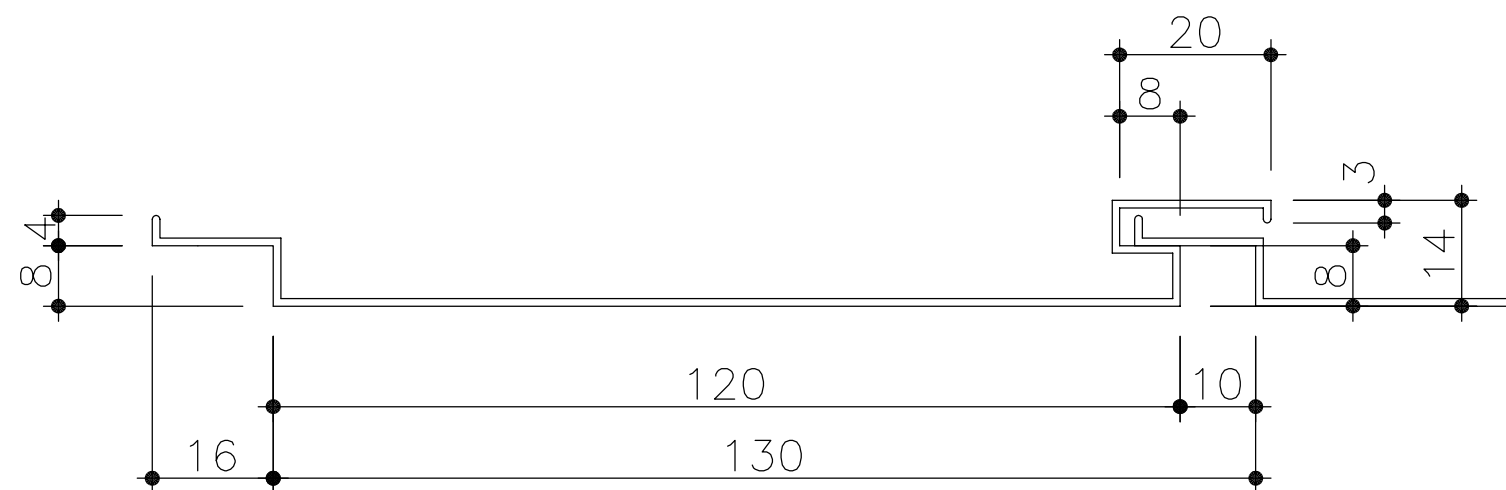

■アルミ押出材(押出型材)

アルミ押出スパン(受注生産) NO-F120	
働き巾130mm	
断面形状寸法図	Scale : 1/1
 <b>難波金属株式会社</b>	

■アルミ押出材(押出型材)

NC-101 廻り縁

NC-101S 底目地廻り縁

NC-200 H型接続

アルミ押出スパン(受注生産) 付属品	
NO-F100N/NO-T15/NO-F120/NO-F150/NO-F200/NO-D100/NO-D100N NO-K30/NO-K45/NO-T3/NO-R10/NO-R20	
断面形状寸法図	Scale : 1/2
<b>難波金属株式会社</b>	