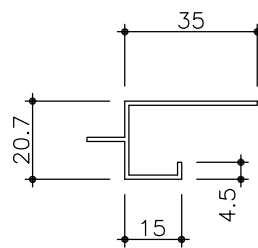

■アルミ押出材(押出型材)

アルミ押出型木目調スパン NO-F100Y
働き巾110mm
断面形状寸法図 <span style="float: right;">Scale : 1/1</span>
 <b>難波金属株式会社</b>

■アルミ押出材(押出型材)

NC-101 廻り縁

NC-101S 底目地廻り縁

NC-200 H型接続

アルミ押出型木目調スパン 付属品	
NO-F100Y	
断面形状寸法図	Scale : 1/2
