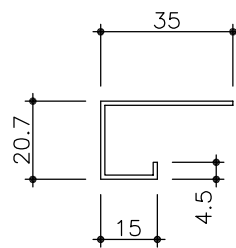

■アルミ押出材(押出型材)

アルミ押出型木目調スパン NO-F100Y
働き巾110mm
断面形状寸法図 <span style="float: right;">Scale : 1/1</span>
 <b>難波金属株式会社</b>

■アルミ押出材(押出型材)

NC-101 廻り縁

NC-101S 底目地廻り縁

NC-200 H型接続

アルミ押出型木目調スパン 付属品	
NO-F100Y	
断面形状寸法図	Scale : 1/2
