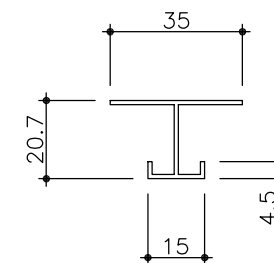

■アルミ押出材(押出型材)

アルミ押出型木目調スパン NO-F100Y
働き巾110mm
断面形状寸法図 <span style="float: right;">Scale : 1/1</span>
 <b>難波金属株式会社</b>

■アルミ押出材(押出型材)

NC-101 廻り縁

NC-101S 底目地廻り縁

NC-200 H型接続

アルミ押出型木目調スパン 付属品	
NO-F100Y	
断面形状寸法図	Scale : 1/2
