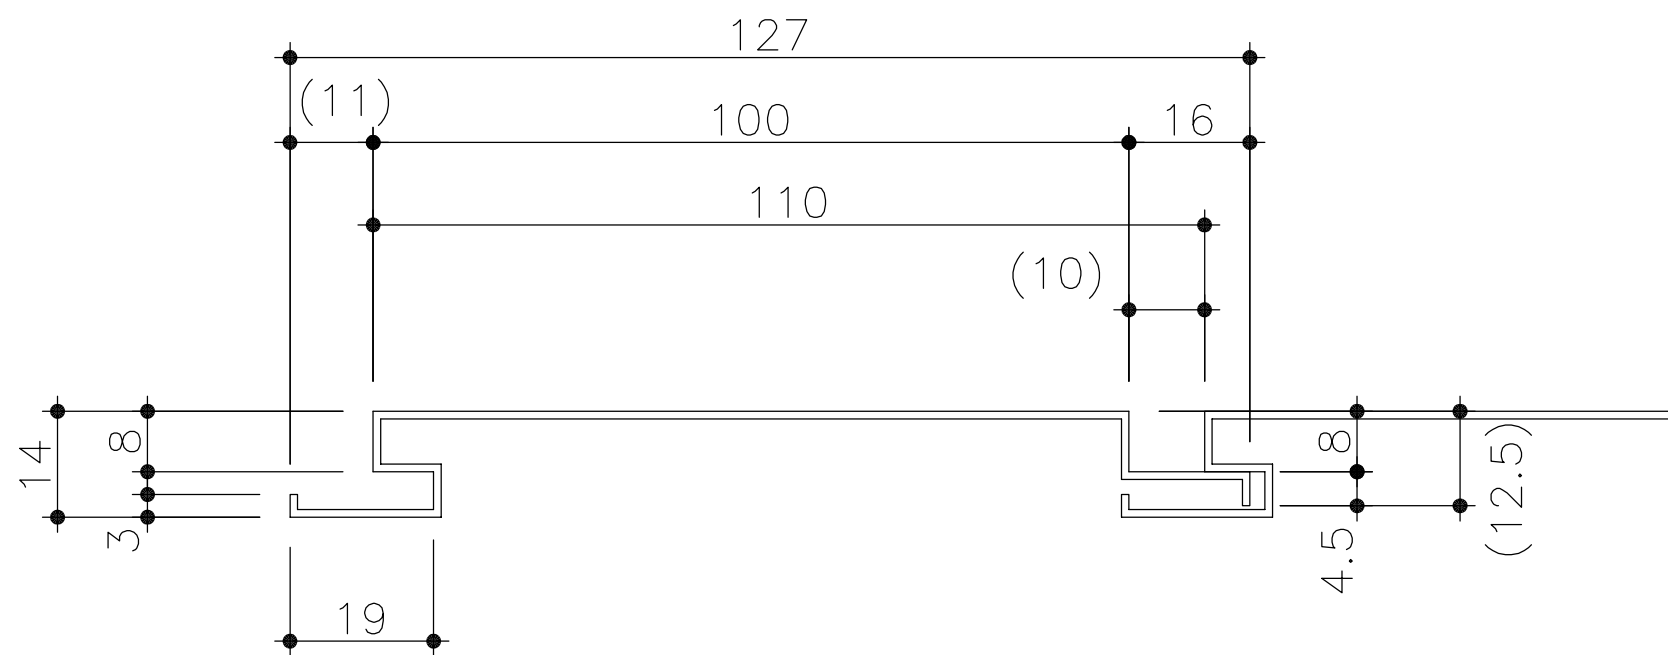

■アルミ押出材(押出型材)

アルミ押出型木目調スパン NO-F100Y
働き巾110mm
断面形状寸法図 <span style="float: right;">Scale : 1/1</span>
 <b>難波金属株式会社</b>

■アルミ押出材(押出型材)

NC-101 廻り縁

NC-101S 底目地廻り縁

NC-200 H型接続

アルミ押出型木目調スパン 付属品	
NO-F100Y	
断面形状寸法図	Scale : 1/2
